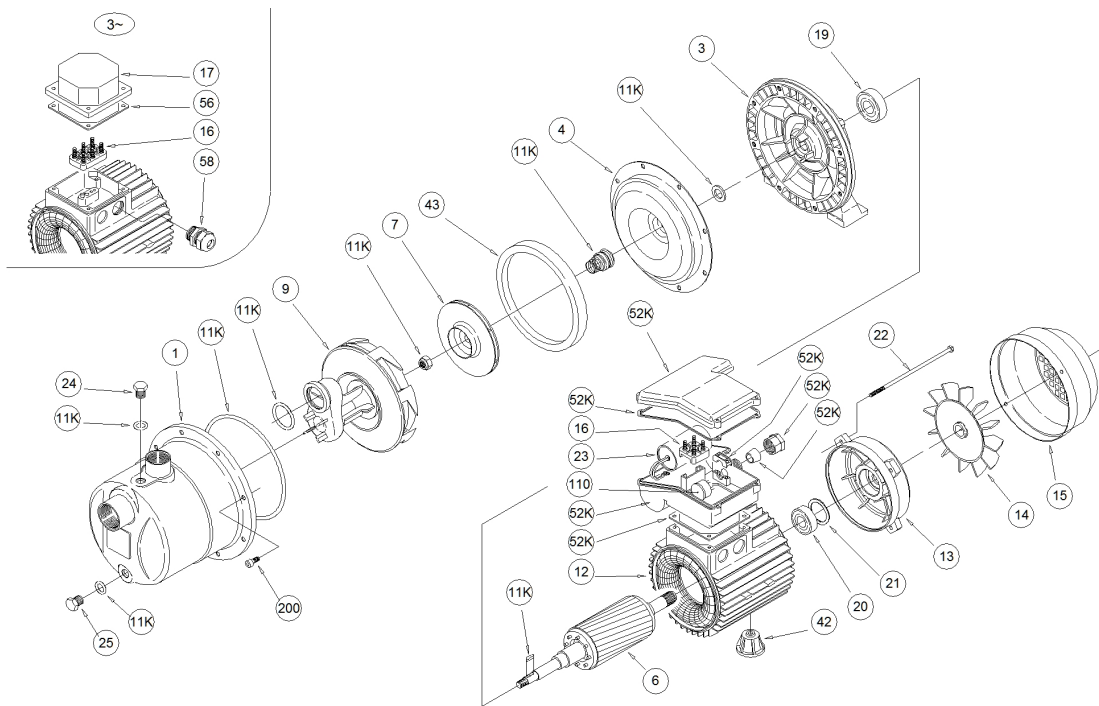

1665050000-JEXM/A 100

1665050000-JEXM/A 100

Position	Code	Description	Note	Robota art nr	Qty
1	251420682	CASING		980925	1
3	240280545	MOTOR BRAKET		980924	1
4	251438005	CASING COVER		980931	1
7	251450700	IMPELLER		980930	1
9	342535022	DIFFUSER		980315	1
11K	364500014	MECHANICAL SEAL KIT		987125	1
13	230225501	MOTOR COVER		987313	1
15	362250002	FAN COVER		987305	1
21	360600035	SPACER RING	X		1
22	369305135	TIE ROD	X		4
24	375192002	PLUG		980125	1
25	375192002	PLUG		980125	1
42	371415013	FOOT		980241	1
43	342535010	SPACER		980928	1
56	364700810	GASKET		980933	1
200	369600023	SCREW	X		8
19	360306210	BEARING	X		1
20	360306211	BEARING		988245	1
14	369950002	FAN		980929	1
16	365940253	TERMINAL BOARD	X		1
52K	352665057	TERMINAL BOX KIT		987205	1
23	361410020	CAPACITOR		987355	1
6	275412084	SHAFT		980314	1
12	277930174	MOTOR		989231	1